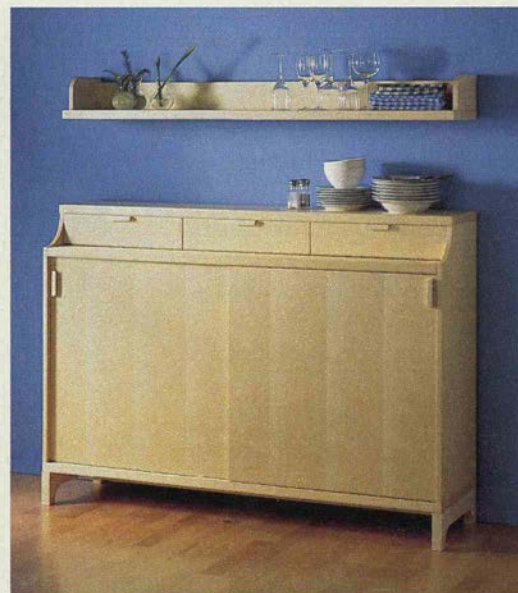

KRONVIK sideboard **5.495.-** Klarlackerad bokfanérad spånskiva/massiv bok. Hyllor och dörrfyllningar av härdat glas. 183x42 cm, höjd 86 cm. Design: Carina Bengs. KRONVIK finns även som matsalsmöbel.

PELTO serie i klarlackerad björkfanérad spånskiva. Design: Studio Copenhagen. **Skänk 2.995.-** 146x42 cm, höjd 106 cm. **Hylla 146 cm 249.-**